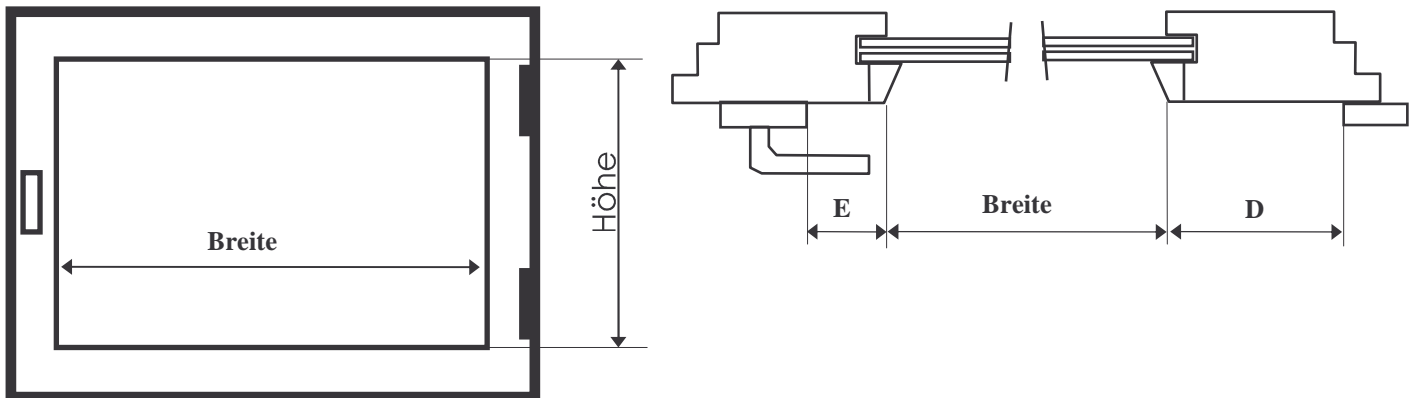

## Aufmassblatt für Rollos

Name:

Tel:

Straße:

Fax:

PLZ Ort:

Besonderheit:

Dieser Vordruck dient zur Bemessung von vertikalen, rechtwinkligen Fensteranlagen. Die Massangaben werden im mm vorgenommen. Zur Beschattung von Dach- oder asymmetrischen Fensterflächen sowie zur Ausstattung mit elektrischen Antrieben, fordern Sie bitte einen Aussendienstmitarbeiter unseres Hauses an.

Farbe von Gehäuse und Seitenführungen:

Alu-Eloxal natur

in Farbe nach RAL

Pos	Raum Nr.	Anzahl	Breite		Höhe	Bedienseite
			A			
1						
2						
3						
4						
5						
6						
7						
8						
9						
10						